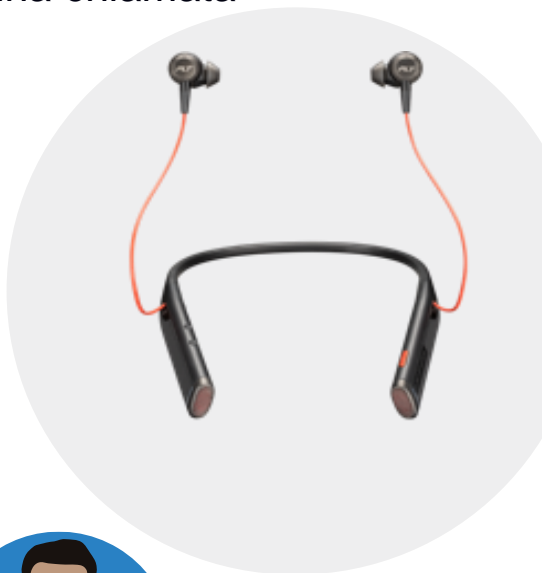

FAUSTO
sempre in
viaggio

VALERIO
amante della
tecnologia

VOYAGER 6200 UC

Hai scelto: Cuffie Wireless > Stereo > Allo Smartphone > Livello Medio

- ✓ Tecnologia Active Noise Canceling (*)
- ✓ Una leggera vibrazione avvisa dell'arrivo di una chiamata
- ✓ Compatibile con Zoom e Microsoft Teams
- ✓ Facile da gestire grazie a Poly Lens (*)