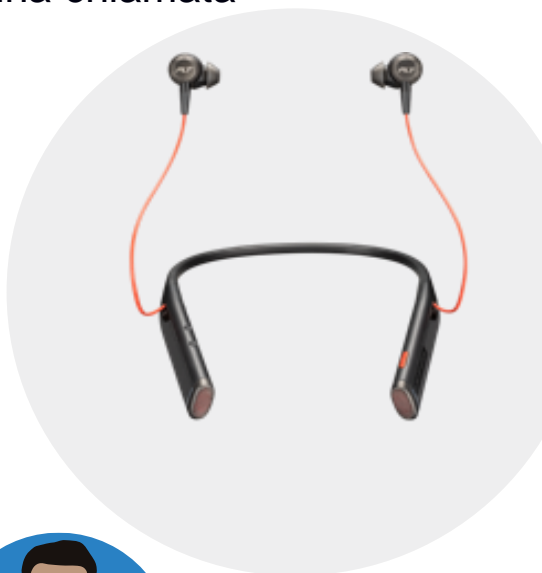

VOYAGER 6200

Hai scelto: Cuffie Wireless > Stereo > Allo Smartphone > Livello Base

- ✓ Tecnologia Active Noise Canceling (*)
- ✓ Una leggera vibrazione avvisa dell'arrivo di una chiamata
- ✓ Compatibile con Zoom e Microsoft Teams
- ✓ Facile da gestire grazie a Poly Lens (*)

ALLEGRA
sa gestire la
flessibilità