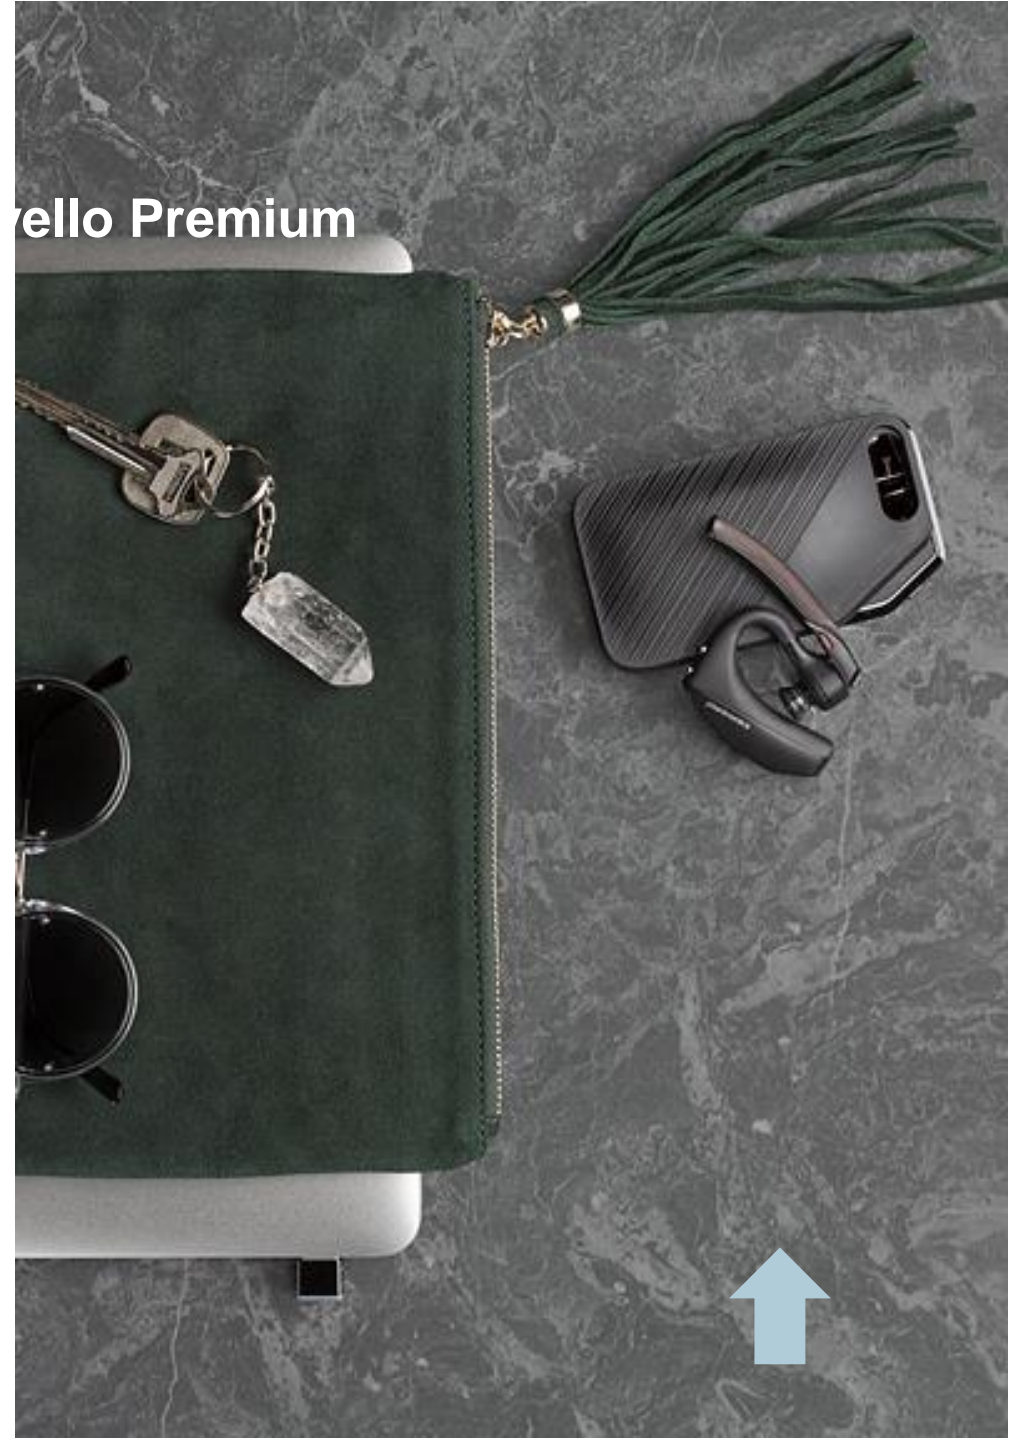

ALLEGRA
sa gestire la
flessibilità

FAUSTO
sempre in
viaggio

VALERIO
amante della
tecnologia

Perfetto
con il
vivavoce
Sync!

VOYAGER 6200

Hai scelto: Cuffie Wireless > Stereo > Allo Smartphone > Livello Base